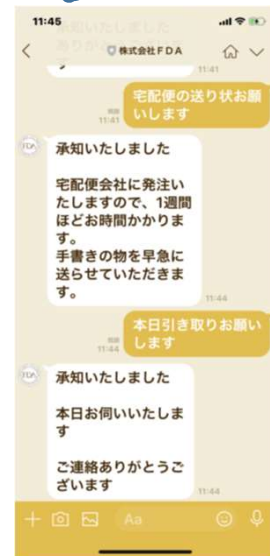

FDA LINE公式アカウント

LINE@ はじめました!

最新の情報をお届けいたします。

お引取りのご依頼なども正確に、確実に伝わります。

LINE ID

@024lphtv

検索

お友だち登録よろしくお願いたします!!

LINEアプリの友だちタブを開き、画面右上にある友だち追加ボタン> [QRコード] をタップして、コードリーダーでスキャンしてください。

※歯科医院様の情報が他の医院様に伝わるようなことはございません。